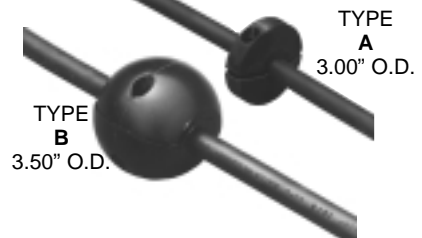

## 340° PIVOT BASE

REEL MODEL	PART NUMBER
S14	012076
S16, S18, S21	012077
S24, S28, S32	012077

## KELLEMS® CABLE GRIP

PART NUMBER	FITS O.D.s MIN - MAX
027614	0.41 - 0.52
027615	0.53 - 0.74
027616	0.75 - 0.99
027617	1.00 - 1.24
027618	1.25 - 1.49

## CABLE STOPS

PART NUMBER	TYPE	FITS O.D.s MIN - MAX
037529	B	0.44 - 0.62
037531	A	0.62 - 0.75
037532	A	0.75 - 1.05
037533	A	1.06 - 1.30
037535	B	0.75 - 1.05
037536	B	1.06 - 1.38
037537	B	1.39 - 1.55

**SPOOL LOCK** all models....P/N 012091